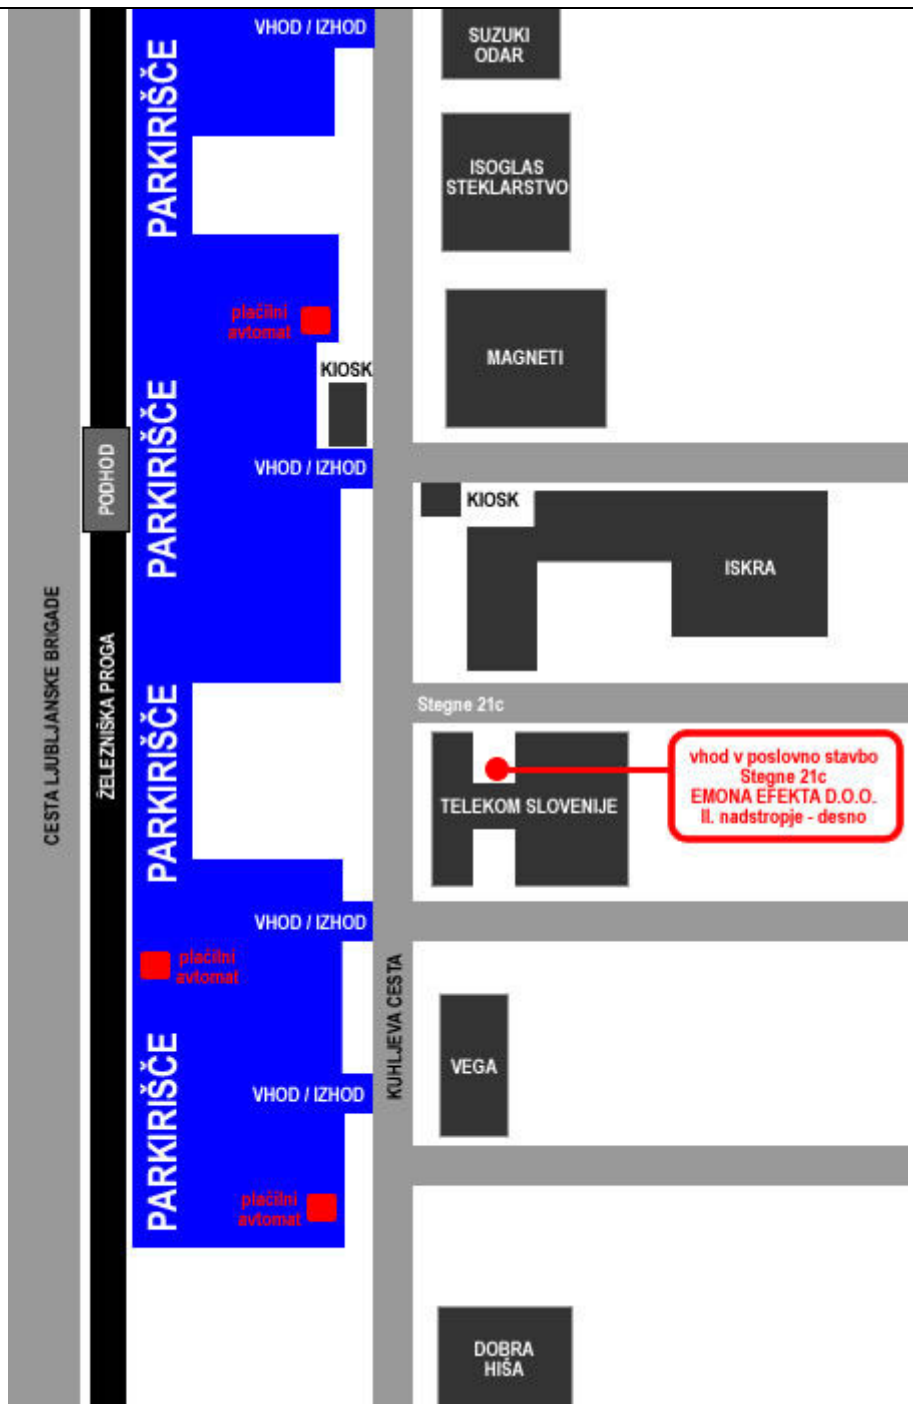

KJE PARKIRATI?

V okolici poslovne stavbe je več plačljivih in brezplačnih parkirnih mest. V primeru prezasedenosti pa Vam priporočamo avtomatizirano parkirišče (plačilo preko avtomata), ki ima vzdolž Kuhljeve ceste 4 vhode (glej zemljevid).

Cenik parkiranja: Stegne, Lj, SŽ-ŽIP

	Cena	EUR
Parkiranje do 1 ure	1,00	EUR
Parkiranje nad 1 uro do 3 ure	1,50	EUR
Parkiranje nad 3 ure do 5 ur	2,00	EUR
Parkiranje nad 5 ur do 8 ur	2,50	EUR
Parkiranje nad 8 ur do 12 ur	3,00	EUR

Cena parkiranja med 15h in 23h je

1 EUR

ne glede na trajanje med navedeno uro in velja v primeru vstopa na parkirišče po 15. uri.

Cenik je povzet iz spletne strani SŽ-ŽIP, za ažuren cenik predlagamo ogled: